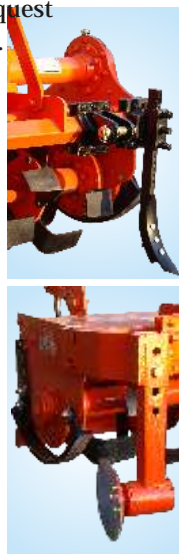

SHAKTIMAN

SEMI CHAMPION SERIES

SHAKTIMAN[®]
ROTARY TILLER

"SINCE 1997
शक्तिमान एक
उपयोग अनेक"

The SHAKTIMAN Semi Champion Series Rotary tiller is specially designed to suit all crops and all fields, where perfect tilling (finishing) is necessary. The machine has a sturdy structure and heavy duty gear box at the same time it is light and suitable for medium-heavy tractors. Its components are designed to give entire satisfaction and zero maintenance to customers. It can be coupled with all tractors from 40 HP to 75 HP.

शक्तिमान सेमीचैम्पियन सीरीज रोटर टीलर आवश्यक रूप से पूरी तरह से मिट्टी की फिनिशिंग जुताई के लिए विशेष रूप से डिजाइन किया गया है। मशीन का ढांचा मजबूत और गियर बॉक्स भारी काम के योग्य है, इसके साथ ही यह हल्का मशीन है और मध्यम-भारी ट्रैक्टर के लिए उपयुक्त है। उपभोक्ता को संतुष्टि प्रदान करने और न्यूनतम मेंटेनेंस के लिए इसके सभी भागों की डिजाइन की गई है। इसे सभी 40 हार्स पावर से 75 हार्स पावर तक के ट्रैक्टर के साथ जोड़ा जा सकता है।

Side Gear Drive.

Wheels tracks loosening tines are supplied on request with extra cost.

Choice of Side Chain Drive: Special **Heavy Duty** chain 1.1/2".

Multi Speed Heavy Duty Gear Box: Rotor speed 163, 183, 206, 230, 258, and 290 PTO RPM and 238, 269, 302 for 1000 PTO RPM. (A & B are supplied on request with extra cost.)

Choice of Single Speed **Heavy Duty** Gear Box: Rotor speed 218 RPM.

Side Disc is supplied on request with extra cost.

Rotor with C-Blades: The Rotor is equipped with "C" blades for good soil engagement and excellent plant residues incorporating action.