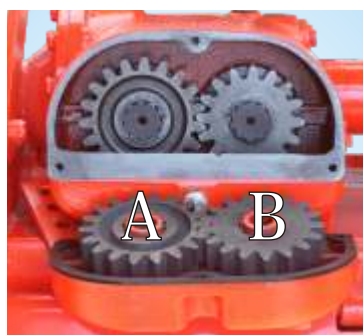

Multi Speed Heavy Duty Gear Box: Rotor speed 163, 183, 206, 230, 258, and 290 PTO RPM and 238, 269, 302 for 1000 PTO RPM. (A & B are supplied on request with extra cost.)

Choice of Single Speed **Heavy Duty** Gear Box: Rotor speed 218 RPM.